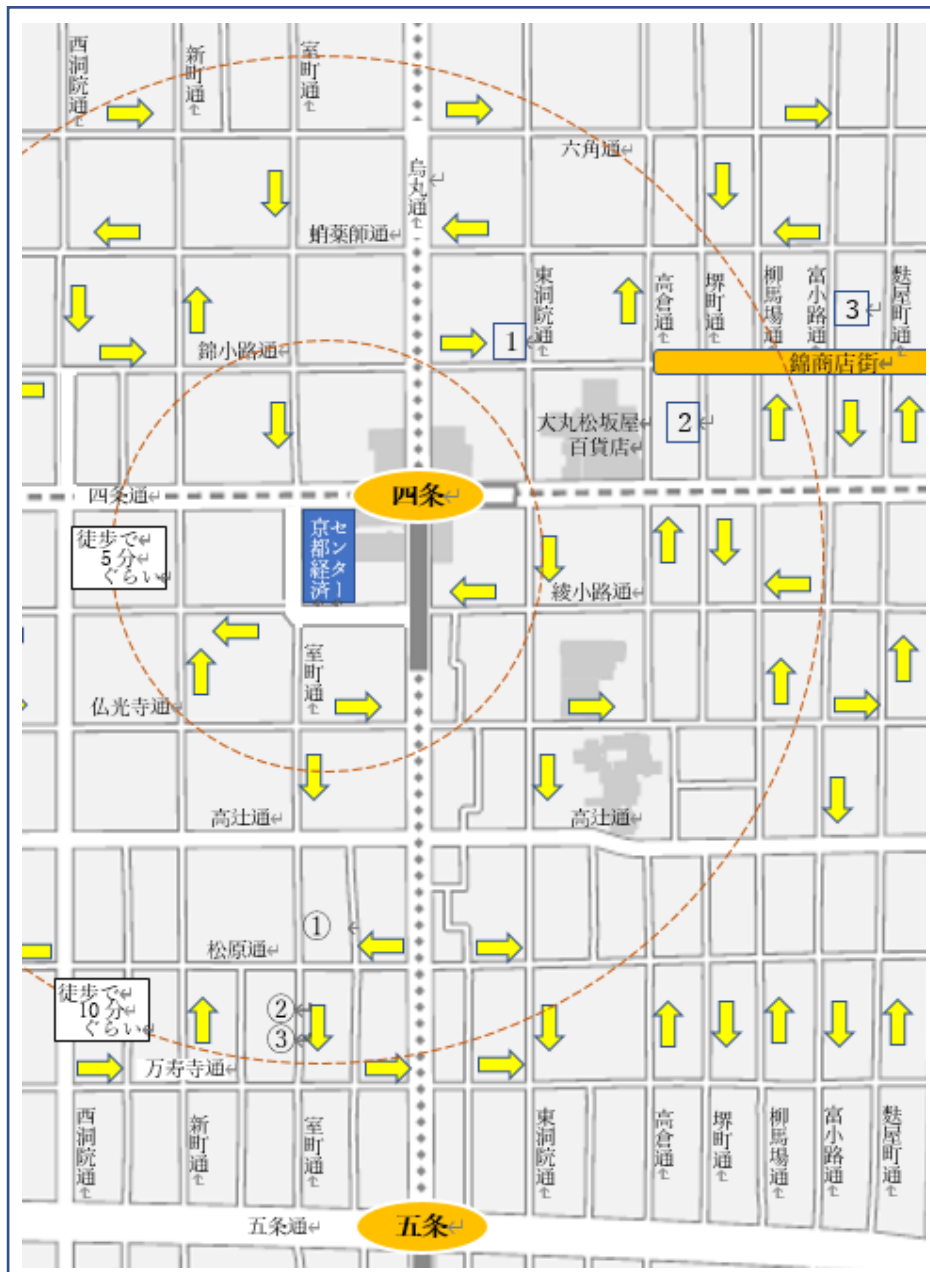

京都経済センター周辺 最大料金設定 駐車場 & 駐輪場

【駐車場】

No	名称	場所	最大	金額
①	三井のリパーク	室町高辻南	24H	1,400 円
②	三井のリパーク	元両替町	24H	1,400 円
③	三井のリパーク	元両替町 第2	24H	1,300 円

【原付・自動二輪】

No	名称	場所	最大	金額
①	エコステーション 21	錦小路バイク駐車場	6 H	(原付)360 円 (二輪) 600 円
②	ブーブーパーク	四条堺町第2	12H	300 円
③	ぐるっとパーク (屋根あり)	ぐるっとパーク 錦富小路	24H	300 円

○No…駐車場 / □No…原付・自動二輪

(注) 駐車場の廃止や料金が改定される場合があります。