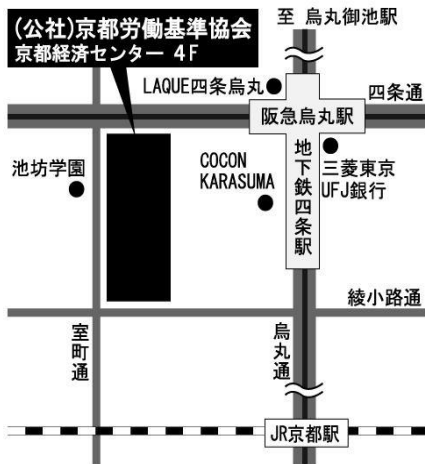

◆ 新住所

〒600-8009

京都市下京区四条通室町東入函谷鉾町78番地

京都経済センター4階

◆ 新電話番号

組織名	TEL	FAX
本部	075-353-3503	075-353-3510
京都上支部	075-353-3513	075-353-3520
京都下支部	075-353-3523	075-353-3530

◆ 窓口業務スケジュール

事務所の移転に伴い、窓口業務を一時休止させていただきます。