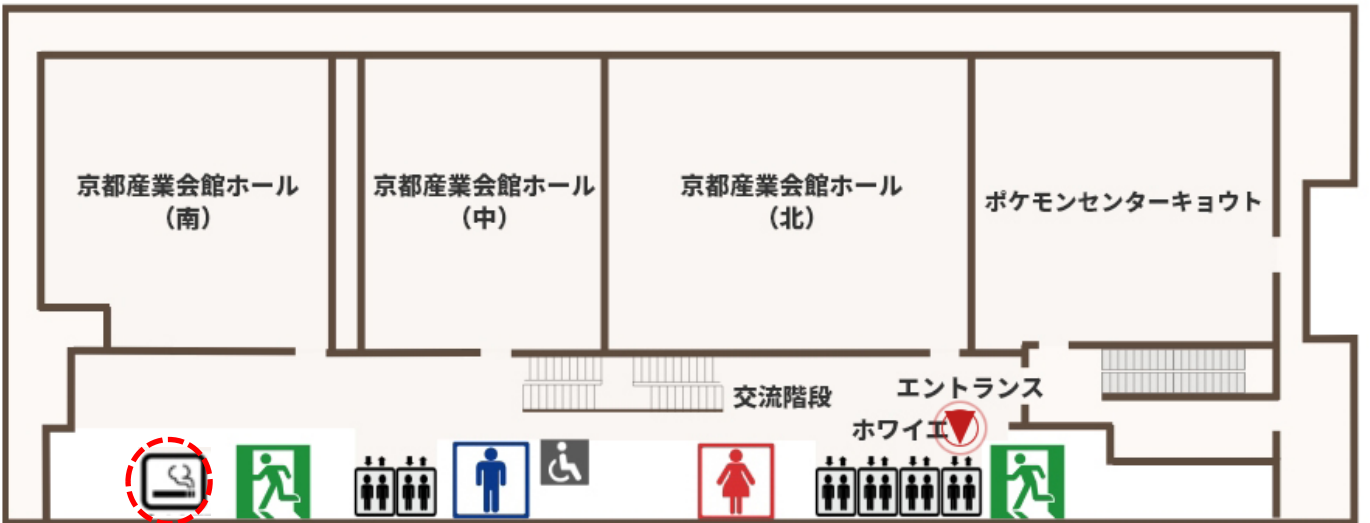

京都経済センター 喫煙場所 (4階・2階・1階)

4階

2階

1階